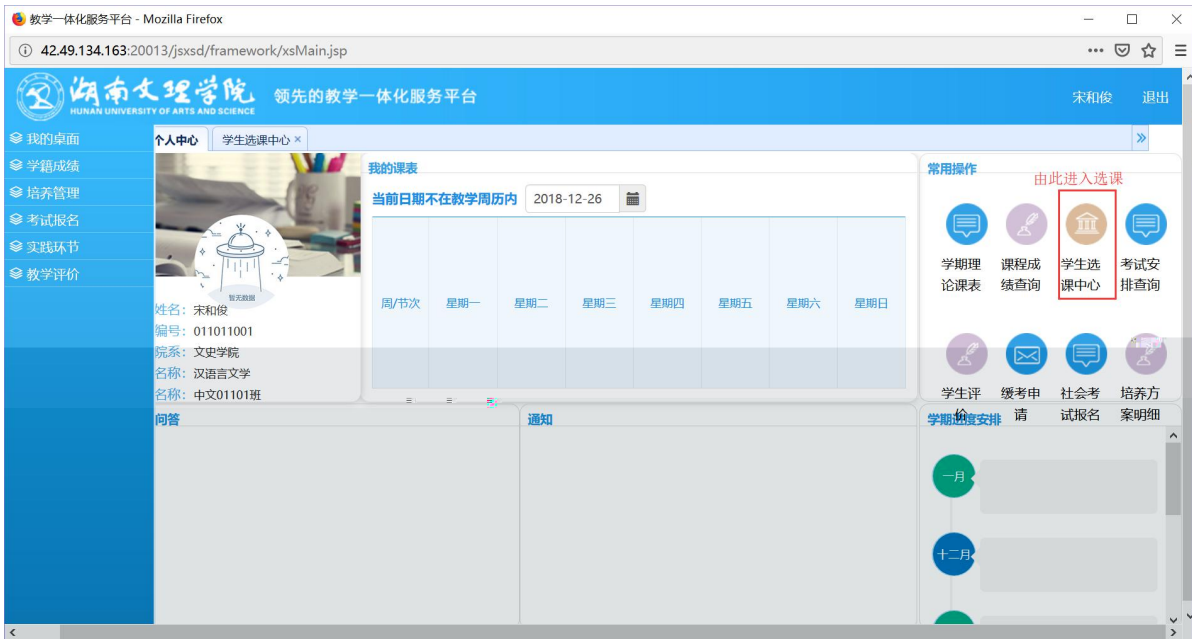

浏览器地址栏: 172.26.0.187/jsxsd/

湖南文理学院 教学一体化服务平台
HUNAN UNIVERSITY OF ARTS AND SCIENCE

用户登录

请输入账号

请输入密码

忘记密码

登录

温馨提示: 推荐使用IE9以上浏览器以及360极速模式。

选课学分情况

公选课选课

本学期选课学分/门数要求及已选情况							
	最高总学分	专业内跨年级选课(控制)		跨专业选课(控制)		校公共选修课选课(控制)	
		学分	门数	学分	门数	学分	门数
设置(控制)要求	不控制	不控制	不控制	不控制	不控制	2	1
已选统计	20.0	0.0	0	0.0	0	0.0	0

快捷导航：教学院（部）

党群机构

行政教辅机构

信息系统

国际交流